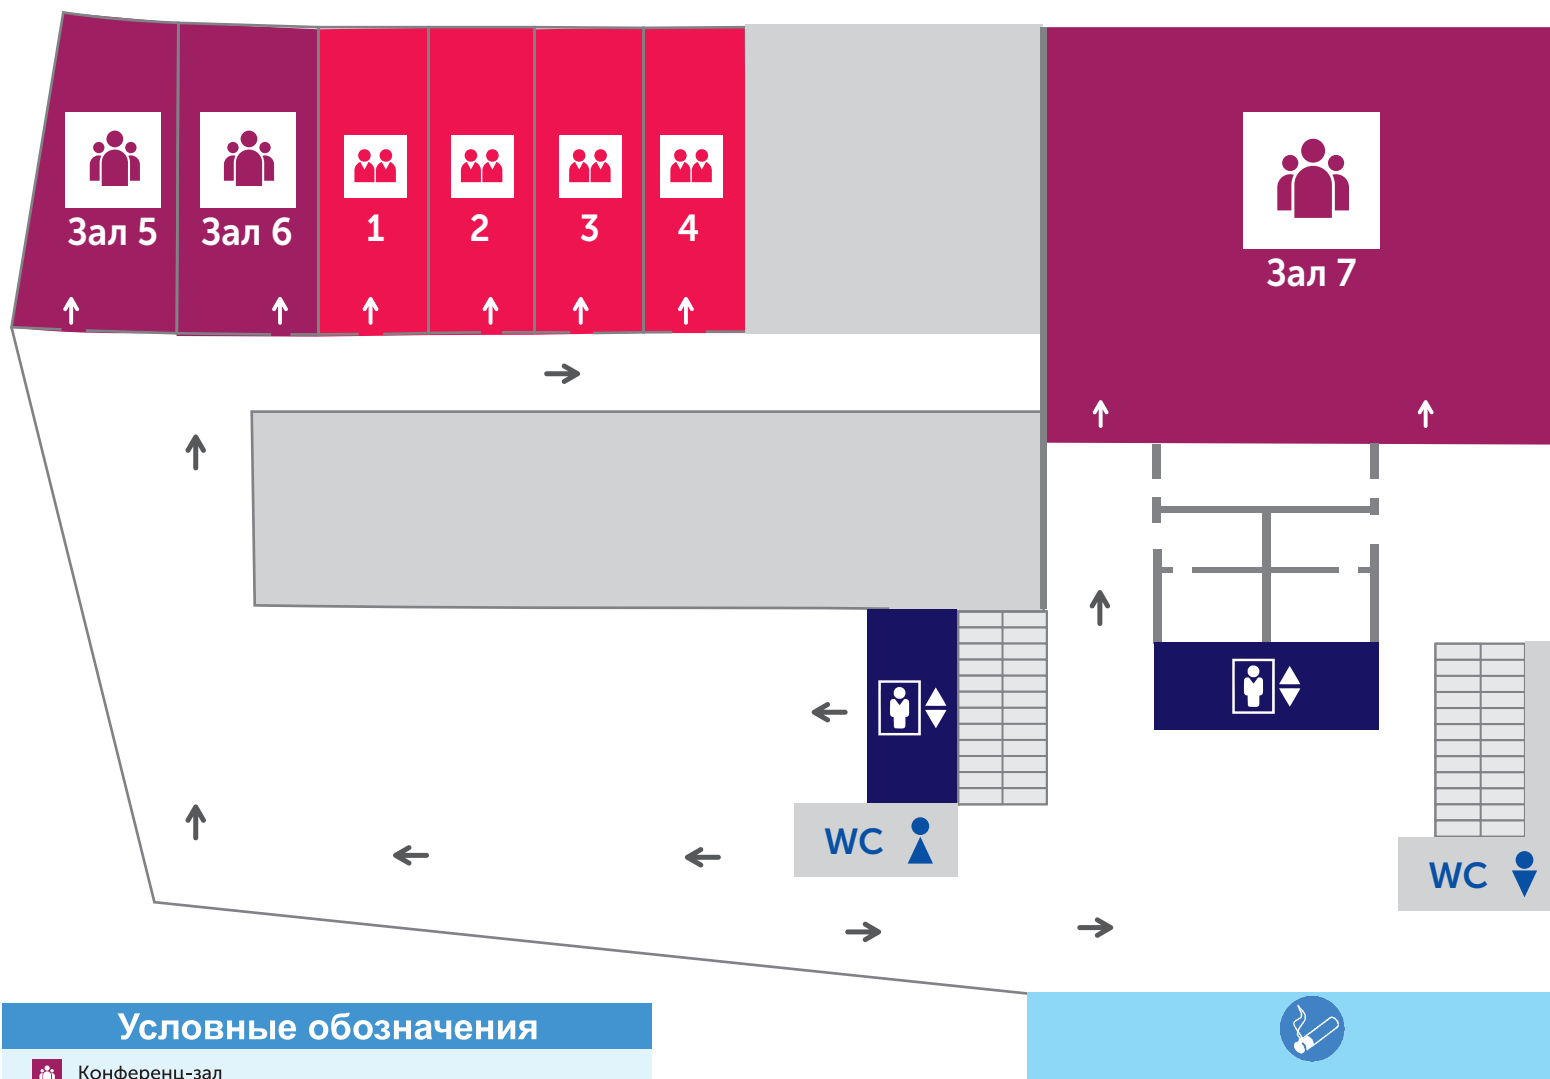

3 этаж

ФОРУМ ЭЛЕКТРОТЕХНИКИ И ИНЖЕНЕРНЫХ СИСТЕМ

ДЛЯ ПРОФЕССИОНАЛОВ